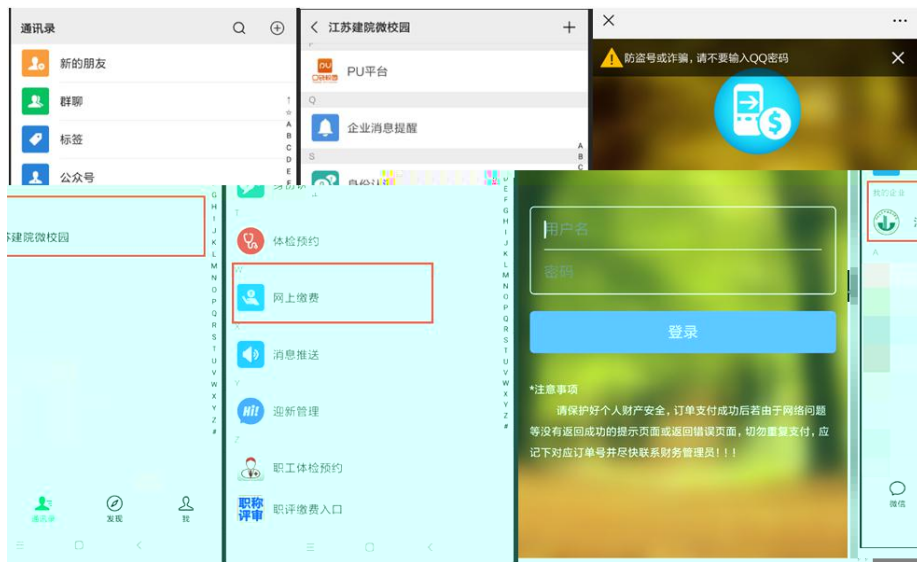

5. 公寓 品 定

为 公寓 ，使宿 整 ， 免因 带公寓 品 成寝室 杂乱无 序，同时也为了减 同学们 旅 担或 ，学校 公开招标 为

大家准备了

新 在完成 建 微校园 册后，打开微信 录， 入“ 建 微校
园”， 击“ 上 ”， 入 户名和密 后 。

户名：录取 书上 号；

初始密 ： 份 后六位。

： 份 号最后字母 X 大写，密 修改后与 密 一 。

核对 已 姓名、学号及学 关信息， 击右下 支付即可。